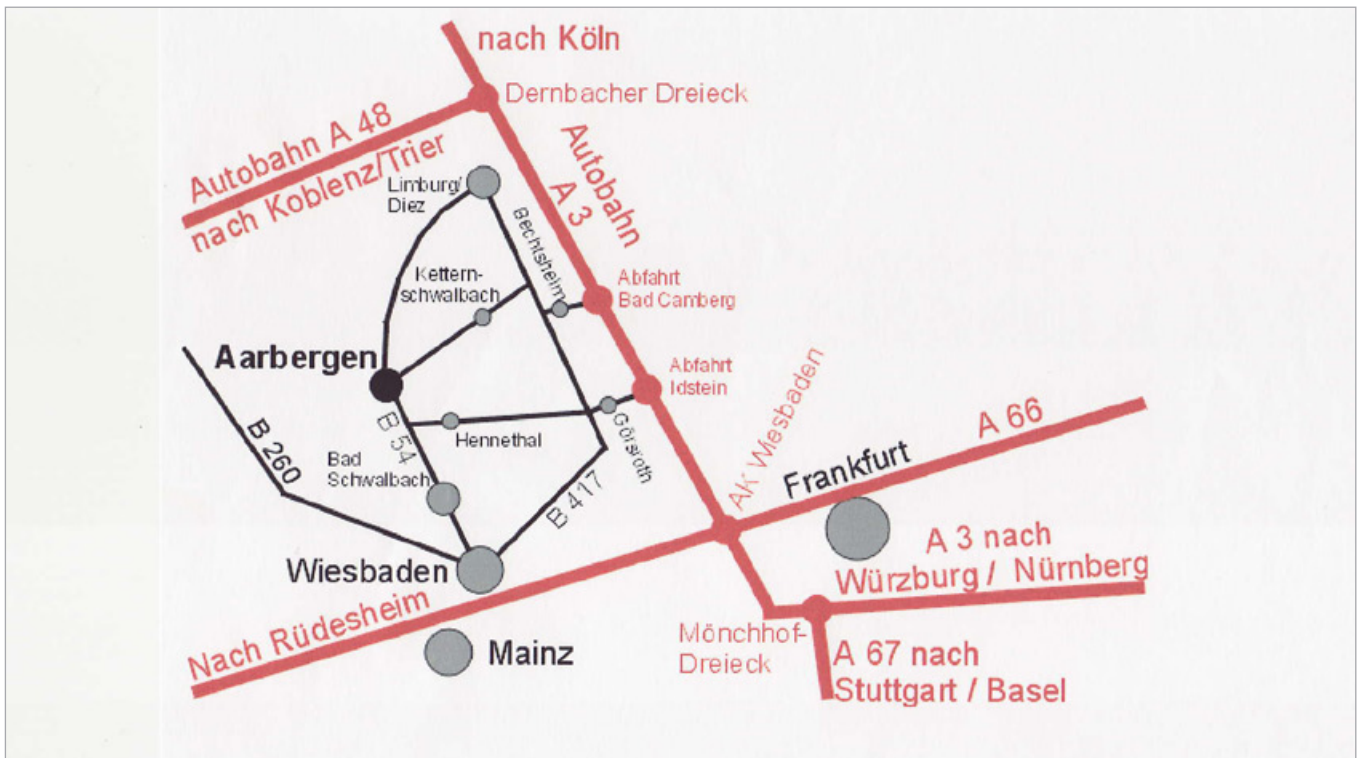

Ihr Weg zu uns

Aus Richtung Köln, Abfahrt Limburg-Süd:

Verlassen Sie die A3 an der Abfahrt Limburg-Süd. Fahren Sie auf der B8 nach Limburg bis zur ersten Ampelanlage. Biegen Sie an der Kreuzung links ab Richtung Wiesbaden / B417. Der Strasse folgen. 5km hinter Kirberg rechts abbiegen. Der Strasse folgen durch die Orte Kettenschwalbach, Panrod, Daisbach und Aarbergen-Kettenbach.

Aus Richtung Köln, Abfahrt Bad Camberg:

Verlassen Sie die A3 an der Abfahrt Bad Camberg. Biegen Sie rechts ab Richtung Aarbergen. Fahren Sie über die Ortschaften Beuerbach (hinter Beuerbach gleich rechts abbiegen) und Bechtheim bis zur B417. Biegen Sie rechts Richtung Limburg ab. Nach ca. 500m links abbiegen Richtung Aarbergen. Der Strasse folgen durch die Orte Kettenschwalbach, Panrod, Daisbach und Aarbergen-Kettenbach.

Aus Richtung Frankfurt/Main:

Verlassen Sie die A3 an der Abfahrt Idstein. Biegen Sie links ab und folgen Sie der Strasse über die Ortschaften Oberauroff, Niederauroff und Görsroth bis zur B417. Rechts abbiegen Richtung Limburg. An der Kreuzung mit der Ampelanlage geradeaus weiter fahren. Nach ca. 5km links abbiegen Richtung Aarbergen. Der Strasse folgen durch die Orte Kettenschwalbach, Panrod, Daisbach und Aarbergen-Kettenbach.